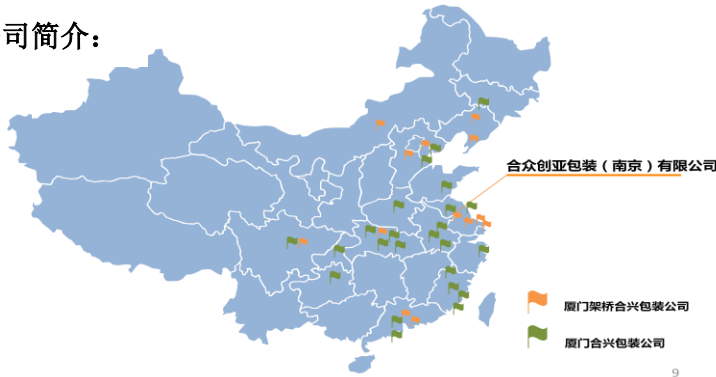

## 一、公司简介：

厦门合兴 1993 年建立，2008 年在深交所上市，股票代码 002228。2016 年 7 月 1 日，收购了国际纸业在中国和东南亚的 18 家工厂及上海的设计中心。合众创亚包装(南京)有限公司创建于 1997 年，地处南京经济开发区，拥有现代化制作包装产品系列的全系列生产设备，主要生产中、高档瓦楞纸板制品、模切箱、纸托盘、大型包装、展示架等，广泛应用于快递行业、快消行业、家用电器、电子仪器、食品工业、机械化工、汽车产业、电话电讯、复印机、计算机等领域，受到众多客户的青睐。