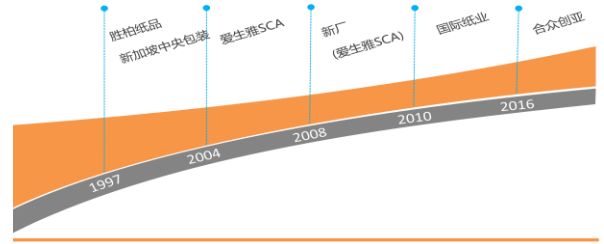

## 一、公司简介：

厦门合兴 1993 年建立，2008 年在深交所上市，股票代码 002228。2016 年 7 月 1 日，收购了国际纸业在中国和东南亚的 18 家工厂及上海的设计中心。合众创亚包装(南京)有限公司创建于 1997 年，地处南京经济开发区，拥有现代化制作包装产品系列的全系列生产设备，主要生产中、高档瓦楞纸板制品、模切箱、纸托盘、大型包装、展示架等，广泛应用于快递行业、快消行业、家用电器、电子仪器、食品工业、机械化工、汽车产业、电话电讯、复印机、计算机等领域，受到众多客户的青睐。